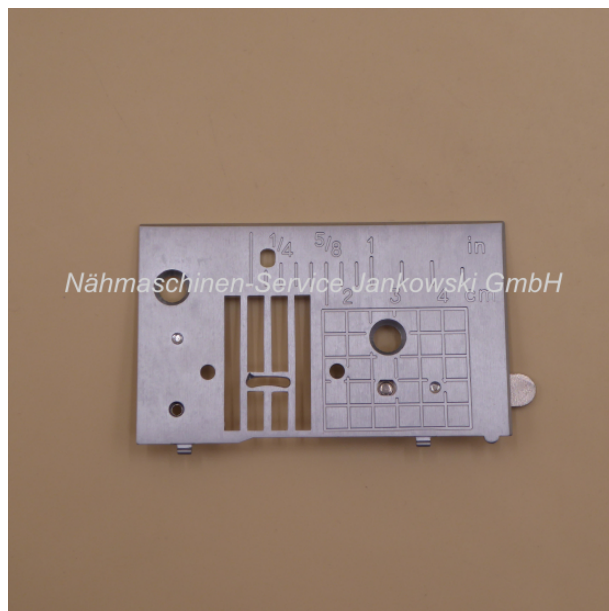

## Stichplatte für Brother NX-200 , NX-200LE , NX-200QE , NX-400 , NX-400Q , NX-600 / Innov'is NV-500D

Art. Nr.: 08532

Nadelplatte

**21,95 €**

**Hersteller:** Brother

Sofort lieferbar

### **Stichplatte / Nadelplatte**

Die Stichplatte ist passend für die **Brother**-Modelle:

NX-200

NX-200LE

NX-200QE

NX-400

NX-400Q

NX-600